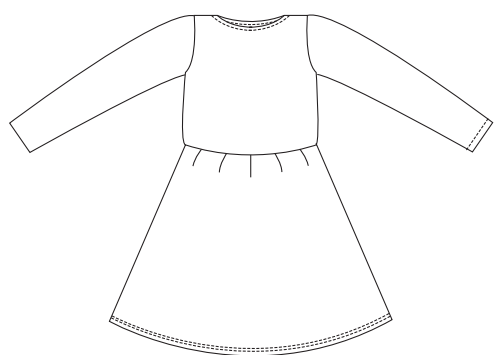

florece

NIÑXS  
**VESTIDO ML**  
OSO  
ESPIGAS

COLORES  
TOPO MELANGE  
GRIS MELANGE

TELA  
LYCRA

TALLES  
2 / 4 / 6 / 8 / 10

160I20   
160I21 

[www.casaflorece.com](http://www.casaflorece.com)  
[www.facebook.com/casaflorece](https://www.facebook.com/casaflorece)  
[info@casaflorece.com](mailto:info@casaflorece.com)