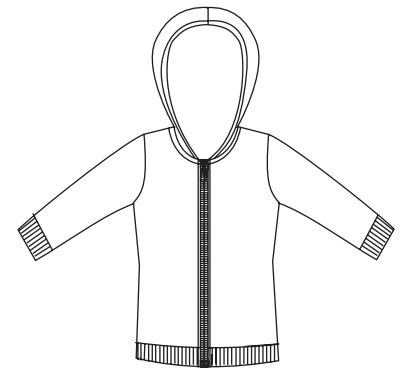

160I16

160I17

www.casaflorece.com

www.facebook.com/casaflorece

info@casaflorece.com